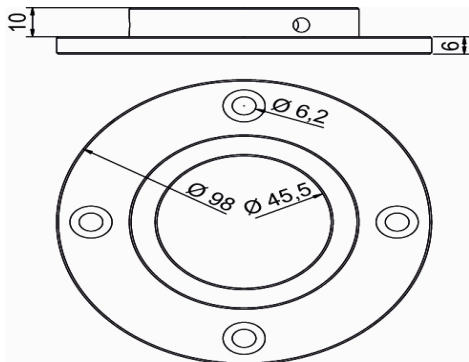

příruba

položka: **příruba**

| výrobce | název, popis | označení | původní cena | sleva | cena po slevě |
|---------|--------------|-----------|--------------|-------|---------------|
| Mivokor | příruba | T5215 - S | 385 Kč | 40% | 231 Kč |

množství: **1 ks**

povrch: **SATÉN**

rozměry:

Nabízené zboží je nepoužitě. Na výrobek poskytujeme omezenou záruku.