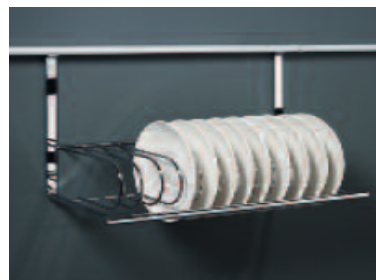

## **závěsný držák na talíře**

položka: **závěsný držák na talíře**

výrobce	název, popis	označení	původní cena	sleva	cena po slevě
Keseseböhmer	závěsný držák na talíře	008116.0018	1 010 Kč	40%	606 Kč

**množství: 1 ks**

**povrch: hliník**

**rozměry: 380 x 190 x 255mm**

**pro 12 talířů s max. Ø 250mm a max. výškou 23mm**

**zboží je určeno pro závěsný program Keseseböhmer Linero 2000**

Zboží bylo vystavené v expozici  
Nabízené zboží je nepoužité. Na výrobek poskytujeme omezenou záruku.