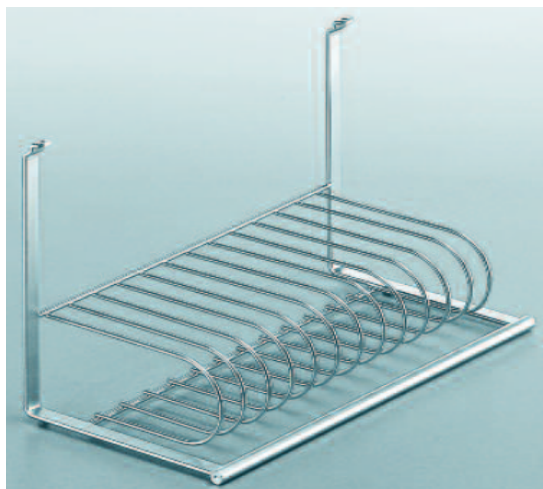

## **závěsný držák na talíře**

položka: **závěsný držák na talíře**

výrobce	název, popis	označení	původní cena	sleva	cena po slevě
Keseseböhmer	závěsný držák na talíře	008116.0018	1 010 Kč	40%	606 Kč

**množství: 1 ks**

**povrch: hliník**

**rozměry: 380 x 190 x 255mm**

**pro 12 talířů s max. Ø 250mm a max. výškou 23mm**

**zboží je určeno pro závěsný program Keseseböhmer Linero 2000**

Zboží bylo vystavené v expozici  
Nabízené zboží je nepoužité. Na výrobek poskytujeme omezenou záruku.