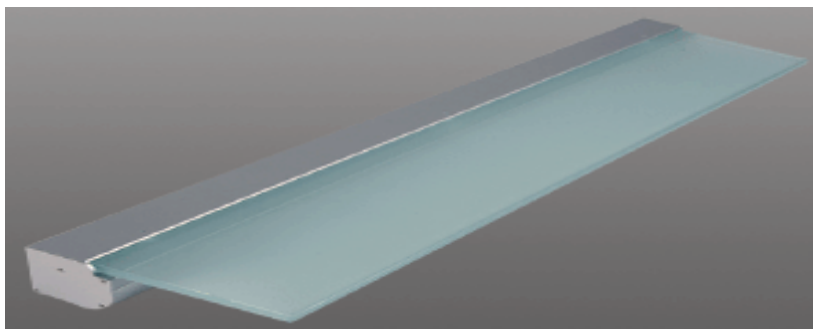

světelná police APERA 13

| | | | | | |
|--------------------------|-----------------|----------|--------------|-------|---------------|
| položka: světelná police | | | | | |
| výrobce | název, popis | označení | původní cena | sleva | cena po slevě |
| BRILUM | světelná police | APERA 13 | 1 290 Kč | 50% | 645 Kč |
| | | | | | |
| | | | | | |

množství: 1 ks

Nástěnné svítidlo je určeno pro jednu lineární zářivku T5 s výkonem 13W. Světelný zdroj a elektronický předřadník jsou součástí kompletu svítidla.

Nabízené zboží je nepoužité v originálním obalu. Na výrobek poskytujeme omezenou záruku.